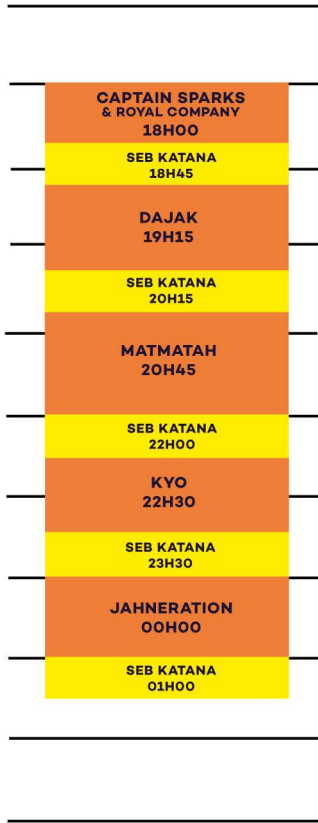

2 JOURS - 1 SCÈNE

VENDREDI 28 JUN 2024

OUVERTURE SITE 17H

SAMEDI 29 JUN 2024

OUVERTURE SITE 17H

17h

18h

19h

20h

21h

22h

23h

00h

01h

02h

03h